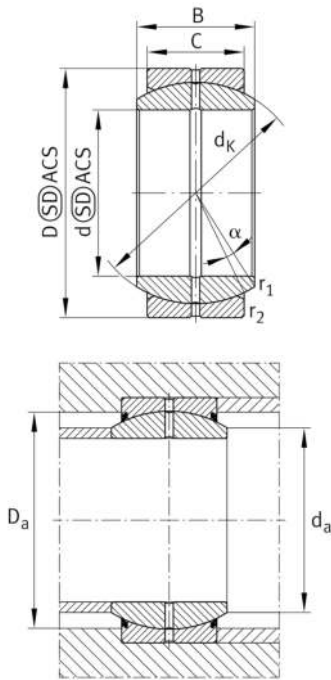

**GE15-DO-C3**

Rótula

Rótula GE..-DO, radial, mantenimiento necesario

Información técnica

Variante de su producto actual

Maintenance	Maintenance required	
Material	Acero	Acero
Obturaciones	Sin	Without
Juego radial del rodamiento	C3 (Group 3)	Internal clearance larger than CN
Recubrimiento	Durotect M	Inner- and outer ring coated with Durotect M (Manganese Phosphate)

Medidas principales y datos de rendimiento

d	15 mm	Diámetro del agujero del rodamiento
D	26 mm	Diámetro exterior del rodamiento
B	12 mm	Anchura del anillo interior
C _r	21.900 N	Capacidad de carga dinámica, radial
C _{0r}	84.200 N	Capacidad de carga estática, radial
≈m	0,026 kg	Peso

Medidas de montaje

r _{1smin}	0,3 mm	Distancia entre bordes
r _{2smin}	0,3 mm	Distancia entre bordes
d _{a max}	18,4 mm	Medida de conexión Anillo interior
D _{a min}	21 mm	Diámetro de la conexión de soportes

Medidas

C	9 mm	Ancho del anillo exterior
d_K	22 mm	Diámetro de bola
α	8 °	Ángulo de inclinación
d_{OT}	0 mm	Diámetro del agujero del rodamiento, tolerancia superior
d_{UT}	-0,008 mm	Diámetro del agujero del rodamiento, tolerancia inferior
D_{OT}	0 mm	Diámetro exterior, tolerancia superior
D_{UT}	-0,009 mm	Diámetro exterior, tolerancia inferior
B_{OT}	0 mm	Anchura del anillo interior, tolerancia superior
B_{UT}	-0,12 mm	Anchura del anillo interior, tolerancia inferior
C_{OT}	0 mm	Ancho del anillo exterior, tolerancia superior
C_{UT}	-0,24 mm	Anchura del anillo exterior, tolerancia inferior
G_r	0,082 - 0,124	Juego radial
G_{rmax}	0,082 mm	Radial clearance, maximum
G_{rmin}	0,04 mm	Radial clearance, minimum