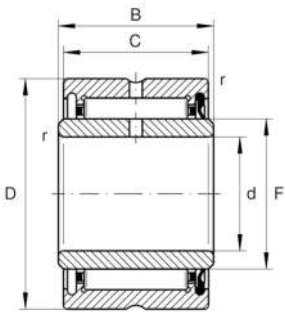

Información técnica

Variante de su producto actual

Obturaciones	RSR	Obturación de contacto en un lado
Recubrimiento	Sin	

Medidas principales y datos de rendimiento

d	12 mm	Diámetro del agujero
D	24 mm	Diámetro exterior
B	14 mm	Anchura del anillo interior
C_r	8.600 N	Capacidad de carga dinámica, radial
C_{0r}	8.300 N	Capacidad de carga estática, radial
C_{ur}	1.660 N	Límite de carga por fatiga, radial
n_G Grease	13.900 1/min	Velocidad límite de rotación para lubricación con grasa
≈m	27,2 g	Peso

Medidas

F	16 mm	Diámetro de la pista de rodadura del anillo interior
C	13 mm	Ancho del anillo exterior
r_{min}	0,3 mm	Medidas mínimas del chafán