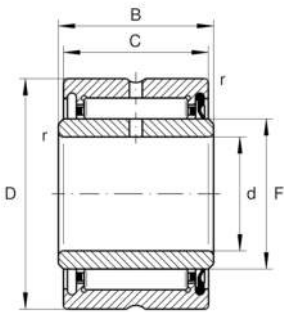

Información técnica

Variante de su producto actual

Obturaciones	RSR	Obturación de contacto en un lado
Recubrimiento	Sin	

Medidas principales y datos de rendimiento

d	35 mm	Diámetro del agujero
D	55 mm	Diámetro exterior
B	21 mm	Anchura del anillo interior
C_r	29.500 N	Capacidad de carga dinámica, radial
C_{0r}	39.500 N	Capacidad de carga estática, radial
C_{ur}	7.400 N	Límite de carga por fatiga, radial
n_G Grease	6.400 1/min	Velocidad límite de rotación para lubricación con grasa
≈m	176,4 g	Peso

Medidas

F	42 mm	Diámetro de la pista de rodadura del anillo interior
C	20 mm	Ancho del anillo exterior
r_{min}	0,6 mm	Medidas mínimas del chaflán