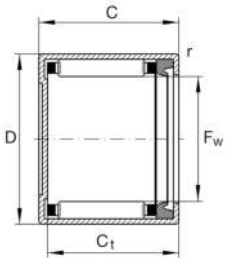


**BK1514-RS** [↗](#)

Casquillo de agujas con fondo

Casquillos de agujas con fondo BK...RS,
obturación de labio en un lado

Información técnica

Variante de su producto actual

Recubrimiento	Sin	
Obturaciones	RS	Obturación de contacto en un lado

Medidas principales y datos de rendimiento

F_w	15 mm	Bajo el diámetro del rodillo
D	21 mm	Diámetro exterior
C	14 mm	Ancho del anillo exterior
C_r	7.800 N	Capacidad de carga dinámica, radial
C_{0r}	9.800 N	Capacidad de carga estática, radial
C_{ur}	1.210 N	Límite de carga por fatiga, radial
n_G Grease	9.900 1/min	Limiting speed for grease lubrication
n_G	9.900 1/min	Velocidad límite de rotación
m	13,9 g	Peso

Medidas

r_{min}	0,8 mm	Medidas mínimas del chaflán
C_{tmin}	11,3 mm	Anchura mínima de la base del casquillo de agujas con fondo

Rango de temperatura

T_{min}	-20 °C	Temperatura mín. de funcionamiento
T_{max}	100 °C	Temperatura máx. de funcionamiento

Características

Carga radial

Lubricación con grasa

Obturado en un lado

Espacio constructivo reducido