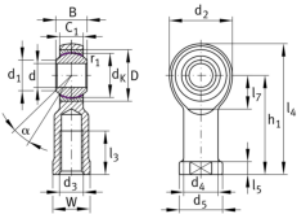

**GIKR25-PW**

Cabeza de rótula

Rod end with internal thread, right hand thread, maintenance-free, sliding layer: PTFE film, brass outer ring, DIN ISO 12240-4, dimension series K, type F, open design

Información técnica

C_r	84.800 N	Capacidad de carga dinámica, radial
C_{0r}	72.900 N	Capacidad de carga estática, radial
d	25 mm	Diámetro del agujero del rodamiento
d_2	60 mm	Outer eye diameter
l_4	124 mm	Longitud total cabeza de rosca interior
$\approx m$	0,73 kg	Peso

Medidas

C ₁	22 mm	Anchura de la cabeza de rótula
D	47 mm	Diámetro exterior del rodamiento
B	31 mm	Anchura del anillo interior
d _K	42,85 mm	Diámetro de bola
d ₃	M24x2	Tamaño de rosca
d ₄	33,5 mm	Diámetro del vástago
d ₅	42 mm	Diámetro del vástago, grande
h ₁	94 mm	Longitud de vástago Cabeza de rosca interior
α	15 °	Tilt angle
l ₃	42 mm	Longitud de rosca Rosca interior
l ₅	12 mm	Longitud del vástago de la cabeza de rótula
l ₇	32 mm	Distancia primer agujero / extremo del eje
W	36 mm	Width Across Flat
d _{UT}	0 mm	Bore diameter bearing, lower tolerance
d _T	H7	Diámetro del agujero del rodamiento, tolerancia
d _{OT}	0,021 mm	Diámetro del agujero del rodamiento, tolerancia superior
B _{UT}	-0,12 mm	Anchura del anillo interior, tolerancia inferior
B _{OT}	0 mm	Anchura del anillo interior, tolerancia superior
G _r	0 - 0,035	Juego radial
G _{rmin}	0 mm	Radial clearance, minimum
G _{rmax}	0,035 mm	Radial clearance, maximum

Medidas de montaje

r _{1smin}	0,3 mm	Distancia entre bordes
d ₁	29,5 mm	Outer flange diameter inner ring

Rango de temperatura

T_{min}	-50 °C	Temperatura mín. de funcionamiento
T_{max}	200 °C	Temperatura máx. de funcionamiento