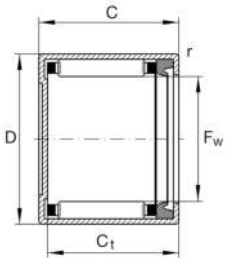


**BK1414-RS** [↗](#)

Casquillo de agujas con fondo

Casquillos de agujas con fondo BK...RS,
obturación de labio en un lado

Información técnica

Variante de su producto actual

Recubrimiento	Sin	
Obturaciones	RS	Obturación de contacto en un lado

Medidas principales y datos de rendimiento

F_w	14 mm	Bajo el diámetro del rodillo
D	20 mm	Diámetro exterior
C	14 mm	Ancho del anillo exterior
C_r	7.100 N	Capacidad de carga dinámica, radial
C_{0r}	8.500 N	Capacidad de carga estática, radial
C_{ur}	1.030 N	Límite de carga por fatiga, radial
n_G Grease	10.500 1/min	Limiting speed for grease lubrication
n_G	10.500 1/min	Velocidad límite de rotación
m	13 g	Peso

Medidas

r_{min}	0,8 mm	Medidas mínimas del chaflán
C_{tmin}	11,3 mm	Anchura mínima de la base del casquillo de agujas con fondo

Rango de temperatura

T_{min}	-20 °C	Temperatura mín. de funcionamiento
T_{max}	100 °C	Temperatura máx. de funcionamiento

Características

Carga radial

Lubricación con grasa

Obturado en un lado

Espacio constructivo reducido