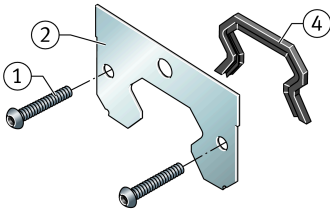


**KIT.RWU55-E-A-OS-120** [🔗](#)

Kit de accesorios

Sealing and lubrication elements KIT for RUE..

Información técnica

Variante de su producto actual

Size code	55	
Suffix	E	Sufijo
retrofitability	OS	Retrofitting by the customer
KIT-number	120	Número final de KIT

Medidas principales y datos de rendimiento

K ₁	M5x30	Tornillo
L _S	2,75 mm	Medida tornillo K1
	S 3	Tornillo de hexágono interior
M _A	0,5 Nm	Par de apriete tornillo K1
S	0 mm	Medida
≈m	36 g	Peso

Grado de contaminación

Productos relacionados

Yes	KIT se puede readaptar
-----	------------------------

Aumento de desplazamientos

Yes

Con agujero superior de reengrase cerrado

Yes

Aumento moderado de la fuerza desplazamiento