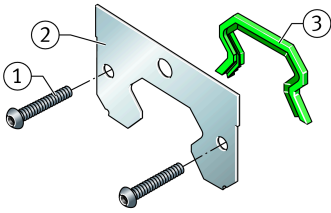


**KIT.RWU55-E-A-OS-100** [🔗](#)

Kit de accesorios

Sealing and lubrication elements KIT for RUE..

Información técnica

Variante de su producto actual

Size code	55	
Suffix	E	Sufijo
retrofitability	OS	Retrofitting by the customer
KIT-number	100	Número final de KIT

Medidas principales y datos de rendimiento

K ₁	M5x30	Tornillo
L _S	2,75 mm	Medida tornillo K1
	S 3	Tornillo de hexágono interior
M _A	0,5 Nm	Par de apriete tornillo K1
S	0 mm	Medida
≈m	36 g	Peso

Grado de contaminación

Productos relacionados

Yes	KIT se puede readaptar
-----	------------------------

Aumento de desplazamientos

Yes

Con agujero superior de reengrase cerrado

Yes

Aumento moderado de la fuerza desplazamiento