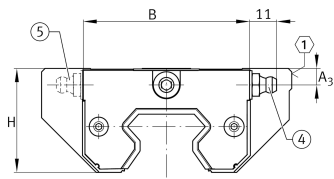

**KIT.RWU45-E-A-OS-615**

Kit de accesorios

Sealing and lubrication elements KIT for RUE..

Información técnica

**Variante de su producto actual**

Size code	45	
Suffix	E	Sufijo
retrofitability	OS	Retrofitting by the customer
KIT-number	615	Número final de KIT

Medidas principales y datos de rendimiento

K ₁	M4x40	Tornillo
L _S	0 mm	Medida tornillo K1
	S 2,5	Tornillo de hexágono interior
M _A	0,5 Nm	Par de apriete tornillo K1
S	15,6 mm	Medida
≈m	132 g	Peso

Medidas

B	83 mm	Anchura
A ₃	6,6 mm	
H	35,6 mm	Altura
L _M	32,6 mm	Medida
J _{L5}	39.7	Medidas de montaje
J _{L5}	55.9	Medidas de montaje para carro largo

Grado de contaminación

Yes	KIT adecuado para un grado muy ligero de contaminación
Yes	KIT adecuado para un grado ligero de contaminación
Yes	KIT adecuado para un grado moderado de contaminación
No	KIT adecuado para un grado grave de contaminación