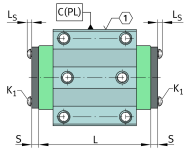

Información técnica

Variante de su producto actual

Size code	45	
Suffix	E	Sufijo
retrofitability	OS	Retrofitting by the customer
KIT-number	615	Número final de KIT

Medidas principales y datos de rendimiento

K₁	M4x40	Tornillo
L_S	0 mm	Medida tornillo K1
	S 2,5	Tornillo de hexágono interior
M_A	0,5 Nm	Par de apriete tornillo K1
S	15,6 mm	Medida
≈m	132 g	Peso

Medidas

B	83 mm	Anchura
A₃	6,6 mm	
H	35,6 mm	Altura
L_M	32,6 mm	Medida
J_{L5}	39.7	Medidas de montaje
J_{L5}	55.9	Medidas de montaje para carro largo