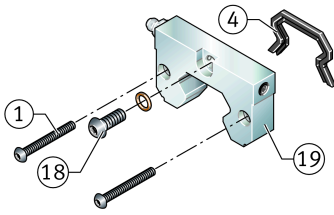

**KIT.RWU45-E-A-OS-615**

Kit de accesorios

Sealing and lubrication elements KIT for RUE..

Información técnica

**Variante de su producto actual**

Size code	45	
Suffix	E	Sufijo
retrofitability	OS	Retrofitting by the customer
KIT-number	615	Número final de KIT

Medidas principales y datos de rendimiento

K ₁	M4x40	Tornillo
L _S	0 mm	Medida tornillo K1
	S 2,5	Tornillo de hexágono interior
M _A	0,5 Nm	Par de apriete tornillo K1
S	15,6 mm	Medida
≈m	132 g	Peso

Medidas

B	83 mm	Anchura
A ₃	6,6 mm	
H	35,6 mm	Altura
L _M	32,6 mm	Medida
J _{L5}	39.7	Medidas de montaje
J _{L5}	55.9	Medidas de montaje para carro largo

Grado de contaminación

Yes	KIT adecuado para un grado muy ligero de contaminación
Yes	KIT adecuado para un grado ligero de contaminación
Yes	KIT adecuado para un grado moderado de contaminación
No	KIT adecuado para un grado grave de contaminación