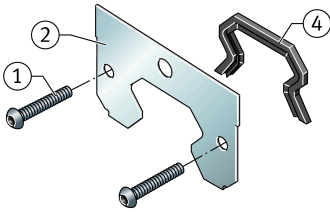


**KIT.RWU45-E-A-OS-120** [🔗](#)

Kit de accesorios

Sealing and lubrication elements KIT for RUE..

Información técnica

Variante de su producto actual

Size code	45	
Suffix	E	Sufijo
retrofitability	OS	Retrofitting by the customer
KIT-number	120	Número final de KIT

Medidas principales y datos de rendimiento

K ₁	M4x30	Tornillo
L _S	2,2 mm	Medida tornillo K1
	S 2,5	Tornillo de hexágono interior
M _A	0,5 Nm	Par de apriete tornillo K1
S	0 mm	Medida
≈m	25 g	Peso

Grado de contaminación

Productos relacionados

Yes	KIT se puede readaptar
-----	------------------------

Aumento de desplazamientos

Yes

Con agujero superior de reengrase cerrado

Yes

Aumento moderado de la fuerza desplazamiento