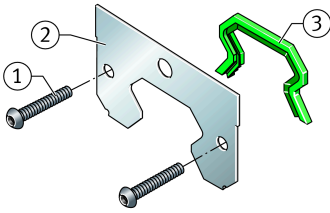


**KIT.RWU45-E-A-OS-100** [🔗](#)

Kit de accesorios

Sealing and lubrication elements KIT for RUE..

Información técnica

Variante de su producto actual

Size code	45	
Suffix	E	Sufijo
retrofitability	OS	Retrofitting by the customer
KIT-number	100	Número final de KIT

Medidas principales y datos de rendimiento

K ₁	M4x30	Tornillo
L _S	2,2 mm	Medida tornillo K1
	S 2,5	Tornillo de hexágono interior
M _A	0,5 Nm	Par de apriete tornillo K1
S	0 mm	Medida
≈m	25 g	Peso

Grado de contaminación

Productos relacionados

Yes	KIT se puede readaptar
-----	------------------------

Aumento de desplazamientos

Yes

Con agujero superior de reengrase cerrado

Yes

Aumento moderado de la fuerza desplazamiento