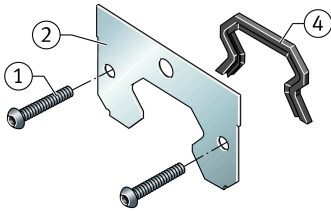


**KIT.RWU35-E-A-OS-120** [🔗](#)

Kit de accesorios

Sealing and lubrication elements KIT for RUE..

Información técnica

Variante de su producto actual

Size code	35	
Suffix	E	Sufijo
retrofitability	OS	Retrofitting by the customer
KIT-number	120	Número final de KIT

Medidas principales y datos de rendimiento

K ₁	M4x25	Tornillo
L _S	2,2 mm	Medida tornillo K1
	S 2,5	Tornillo de hexágono interior
M _A	0,5 Nm	Par de apriete tornillo K1
S	0 mm	Medida
≈m	22 g	Peso

Grado de contaminación

Productos relacionados

Yes	KIT se puede readaptar
-----	------------------------

Aumento de desplazamientos

Yes

Con agujero superior de reengrase cerrado

Yes

Aumento moderado de la fuerza desplazamiento