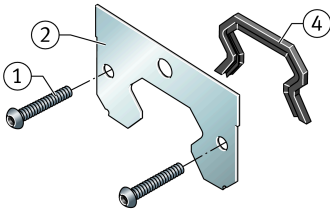

Información técnica

Variante de su producto actual

Size code	25	
Suffix	E	Sufijo
retrofitability	OS	Retrofitting by the customer
KIT-number	120	Número final de KIT

Medidas principales y datos de rendimiento

K₁	M4x20	Tornillo
L_S	2,2 mm	Medida tornillo K1
	S 2,5	Tornillo de hexágono interior
M_A	0,5 Nm	Par de apriete tornillo K1
S	0 mm	Medida
≈m	7 g	Peso

Grado de contaminación

Yes	KIT adecuado para un grado muy ligero de contaminación
Yes	KIT adecuado para un grado ligero de contaminación
Yes	KIT adecuado para un grado moderado de contaminación
No	KIT adecuado para un grado grave de contaminación

Productos relacionados

Yes	KIT se puede readaptar