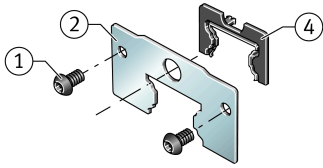

KIT.KWVE55-B-OS-200 [🔗](#)

Kit de accesorios

Sealing and lubrication elements KIT for KUVE..

Información técnica

Variante de su producto actual

Size code	55
Suffix	B
KIT-number	200
KIT end number	

Medidas principales y datos de rendimiento

K ₁	M4x6	Tornillo
L _S	2,2 mm	Medida tornillo
	S 3	Tornillo de hexágono interior
M _A	0,5 Nm	Par de apriete
S	0 mm	Medida
≈m	26,5 g	Peso

Grado de contaminación

Yes	KIT adecuado para un grado muy ligero de contaminación
Yes	KIT adecuado para un grado ligero de contaminación
Yes	KIT adecuado para un grado moderado de contaminación
No	KIT adecuado para un grado grave de contaminación