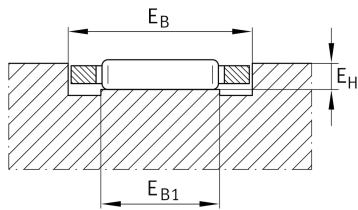


**FF3525**

Jaula plana de agujas

flat cage, single row

Información técnica

Variante de su producto actual

Size code	3525
Rolling element sort	0-2

Medidas principales y datos de rendimiento

l_{ke}	75 mm	Length
D_W	3,5 mm	Rolling element diameter
b	25 mm	
C	64.700 N	Load capacity dyn.
C_0	177.300 N	Load capacity stat.
$\approx m$	16,6 g	Peso

Medidas de montaje

E_B	25,4 mm	
Tol E_B	+ 0,2 mm	Tolerance
E_{B1}	18 mm	Min.
E_H	3,2 mm	

Medidas

L_W	17,8 mm	Length rolling element
a_k	3 mm	

Información adicional

Z_e	10	Number of rolling elements per row
-------	----	------------------------------------