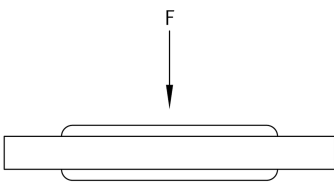


**FF3525**

Jaula plana de agujas

flat cage, single row

Información técnica

Variante de su producto actual

Size code	3525
Rolling element sort	0-2

Medidas principales y datos de rendimiento

l_{ke}	75 mm	Length
D_W	3,5 mm	Rolling element diameter
b	25 mm	
C	64.700 N	Load capacity dyn.
C_0	177.300 N	Load capacity stat.
$\approx m$	16,6 g	Peso

Medidas de montaje

E_B	25,4 mm	
Tol E_B	+ 0,2 mm	Tolerance
E_{B1}	18 mm	Min.
E_H	3,2 mm	

Medidas

L_W	17,8 mm	Length rolling element
a_k	3 mm	

Información adicional

Z_e	10	Number of rolling elements per row
-------	----	------------------------------------

Ver detalles del producto en Medias

11.11.2025, 18:38:39 UTC

SCHAEFFLER

Productos relacionados

J5530, S5530

Associated rail