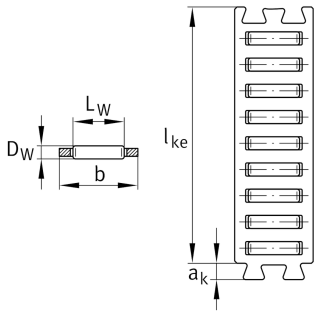


**FF3525**

Jaula plana de agujas

flat cage, single row

Información técnica

Variante de su producto actual

Size code	3525
Rolling element sort	0-2

Medidas principales y datos de rendimiento

l_{ke}	75 mm	Length
D_W	3,5 mm	Rolling element diameter
b	25 mm	
C	64.700 N	Load capacity dyn.
C_0	177.300 N	Load capacity stat.
$\approx m$	16,6 g	Peso

Medidas de montaje

E_B	25,4 mm	
Tol E_B	+ 0,2 mm	Tolerance
E_{B1}	18 mm	Min.
E_H	3,2 mm	

Medidas

L_W	17,8 mm	Length rolling element
a_k	3 mm	

Información adicional

Z_e	10	Number of rolling elements per row
-------	----	------------------------------------

Ver detalles del producto en Medias

11.11.2025, 18:38:39 UTC

SCHAEFFLER

Productos relacionados

J5530, S5530

Associated rail