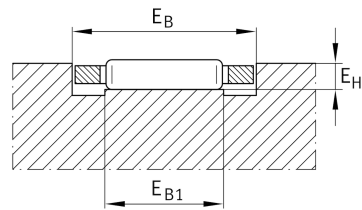


**FF2010**

Jaula plana de agujas

flat cage, single row

Información técnica

Variante de su producto actual

Size code	2010
Rolling element sort	0-2

Medidas principales y datos de rendimiento

l_{ke}	32 mm	Length
D_W	2 mm	Rolling element diameter
b	10 mm	
C	21.300 N	Load capacity dyn.
C_0	61.900 N	Load capacity stat.
$\approx m$	2 g	Peso

Medidas de montaje

E_B	10,3 mm	
Tol E_B	+ 0,2 mm	Tolerance
E_{B1}	7 mm	Min.
E_H	1,7 mm	

Medidas

L_W	6,8 mm	Length rolling element
a_k	2 mm	

Información adicional

Z_e	7	Number of rolling elements per row
-------	---	------------------------------------