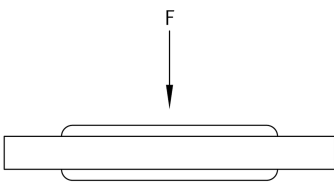


**FF2010**

Jaula plana de agujas

flat cage, single row

Información técnica

Variante de su producto actual

Size code	2010
Rolling element sort	0-2

Medidas principales y datos de rendimiento

l_{ke}	32 mm	Length
D_W	2 mm	Rolling element diameter
b	10 mm	
C	21.300 N	Load capacity dyn.
C_0	61.900 N	Load capacity stat.
$\approx m$	2 g	Peso

Medidas de montaje

E_B	10,3 mm	
Tol E_B	+ 0,2 mm	Tolerance
E_{B1}	7 mm	Min.
E_H	1,7 mm	

Medidas

L_W	6,8 mm	Length rolling element
a_k	2 mm	

Información adicional

Z_e	7	Number of rolling elements per row
-------	---	------------------------------------