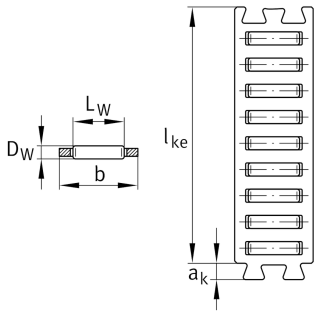


**FF2010**

Jaula plana de agujas

flat cage, single row

Información técnica

Variante de su producto actual

Size code	2010
Rolling element sort	0-2

Medidas principales y datos de rendimiento

l_{ke}	32 mm	Length
D_W	2 mm	Rolling element diameter
b	10 mm	
C	21.300 N	Load capacity dyn.
C_0	61.900 N	Load capacity stat.
$\approx m$	2 g	Peso

Medidas de montaje

E_B	10,3 mm	
Tol E_B	+ 0,2 mm	Tolerance
E_{B1}	7 mm	Min.
E_H	1,7 mm	

Medidas

L_W	6,8 mm	Length rolling element
a_k	2 mm	

Información adicional

Z_e	7	Number of rolling elements per row
-------	---	------------------------------------

Ver detalles del producto en Medias

11.11.2025, 18:38:33 UTC

SCHAEFFLER

Productos relacionados

J3525, S3525

Associated rail