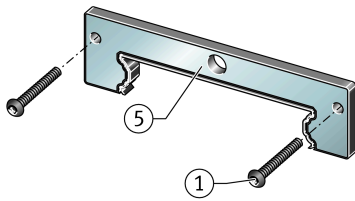

**KIT.KWVE35-W-370** [↗](#)

Kit de accesorios

Sealing and lubrication elements KIT for KUVE...-W

Información técnica

Variante de su producto actual

Size code	35	
Ejecución	W	Wide carriage
KIT-number	370	KIT end number

Medidas principales y datos de rendimiento

K ₁	M4x25	Tornillo
L _S	2,2 mm	Medida tornillo
	S 3	Tornillo de hexágono interior
M _A	0,5 Nm	Par de apriete
S	4,5 mm	Medida
≈m	0,012 kg	Peso

Grado de contaminación