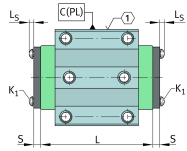

**KIT.KWVE35-W-370** [↗](#)

Kit de accesorios

Sealing and lubrication elements KIT for KUVE...-W

Información técnica

Variante de su producto actual

Size code	35	
Ejecución	W	Wide carriage
KIT-number	370	KIT end number

Medidas principales y datos de rendimiento

K ₁	M4x25	Tornillo
L _S	2,2 mm	Medida tornillo
	S 3	Tornillo de hexágono interior
M _A	0,5 Nm	Par de apriete
S	4,5 mm	Medida
≈m	0,012 kg	Peso

Grado de contaminación