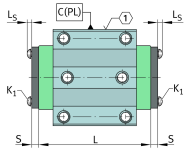

KIT.KWVE35-W-200 [↗](#)

Kit de accesorios

Sealing and lubrication elements KIT for KUVE...-W

Información técnica

Variante de su producto actual

Size code	35	
Ejecución	W	Wide carriage
KIT-number	200	KIT end number

Medidas principales y datos de rendimiento

K ₁	M4x22	Tornillo
L _S	4 mm	Medida tornillo
S	0,8 mm	Medida
≈m	25 g	Peso

Grado de contaminación

Yes	KIT adecuado para un grado muy ligero de contaminación
Yes	KIT adecuado para un grado ligero de contaminación
Yes	KIT adecuado para un grado moderado de contaminación
No	KIT adecuado para un grado grave de contaminación