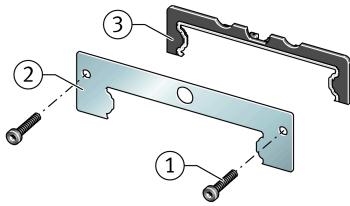

KIT.KWVE35-W-200 [↗](#)

Kit de accesorios

Sealing and lubrication elements KIT for KUVE...-W

Información técnica

Variante de su producto actual

Size code	35	
Ejecución	W	Wide carriage
KIT-number	200	KIT end number

Medidas principales y datos de rendimiento

K ₁	M4x22	Tornillo
L _S	4 mm	Medida tornillo
S	0,8 mm	Medida
≈m	25 g	Peso

Grado de contaminación

Yes	KIT adecuado para un grado muy ligero de contaminación
Yes	KIT adecuado para un grado ligero de contaminación
Yes	KIT adecuado para un grado moderado de contaminación
No	KIT adecuado para un grado grave de contaminación