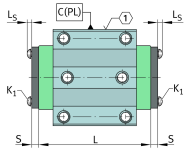

KIT.KWVE35-W-100 [↗](#)

Kit de accesorios

Sealing and lubrication elements KIT for KUVE...-W

Información técnica

Variante de su producto actual

Size code	35	
Ejecución	W	Wide carriage
KIT-number	100	Número final de KIT

Medidas principales y datos de rendimiento

S	0 mm	Medida
≈m	6,8 g	Peso

Grado de contaminación

Yes	KIT adecuado para un grado muy ligero de contaminación
Yes	KIT adecuado para un grado ligero de contaminación
Yes	KIT adecuado para un grado moderado de contaminación
No	KIT adecuado para un grado grave de contaminación