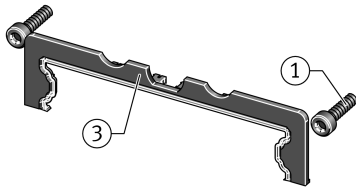

KIT.KWVE35-W-100 [↗](#)

Kit de accesorios

Sealing and lubrication elements KIT for KUVE...-W

Información técnica

Variante de su producto actual

Size code	35	
Ejecución	W	Wide carriage
KIT-number	100	Número final de KIT

Medidas principales y datos de rendimiento

S	0 mm	Medida
≈m	6,8 g	Peso

Grado de contaminación

Yes	KIT adecuado para un grado muy ligero de contaminación
Yes	KIT adecuado para un grado ligero de contaminación
Yes	KIT adecuado para un grado moderado de contaminación
No	KIT adecuado para un grado grave de contaminación