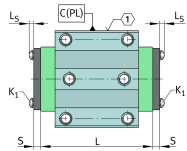

Información técnica

Variante de su producto actual

Size code	35
Suffix	B
KIT-number	320
KIT end number	

Medidas principales y datos de rendimiento

K₁	M3x8	Tornillo
L_S	1,65 mm	Medida tornillo
	S 2,5	Tornillo de hexágono interior
M_A	0,35 Nm	Par de apriete
S	3,7 mm	Medida
≈m	22 g	Peso

Grado de contaminación

Yes	KIT adecuado para un grado muy ligero de contaminación
Yes	KIT adecuado para un grado ligero de contaminación
Yes	KIT adecuado para un grado moderado de contaminación
Yes	KIT adecuado para un grado grave de contaminación

Productos relacionados

Yes	KIT se puede readaptar

Aumento de desplazamientos

Yes	Aumento importante de la fuerza desplazamiento