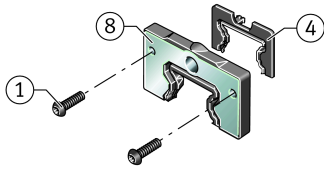

Información técnica

Variante de su producto actual

Size code	35
Suffix	B
KIT-number	320
KIT end number	

Medidas principales y datos de rendimiento

K₁	M3x8	Tornillo
L_S	1,65 mm	Medida tornillo
	S 2,5	Tornillo de hexágono interior
M_A	0,35 Nm	Par de apriete
S	3,7 mm	Medida
≈m	22 g	Peso

Grado de contaminación

Yes	KIT adecuado para un grado muy ligero de contaminación
Yes	KIT adecuado para un grado ligero de contaminación
Yes	KIT adecuado para un grado moderado de contaminación
Yes	KIT adecuado para un grado grave de contaminación

Productos relacionados

Yes	KIT se puede readaptar

Aumento de desplazamientos

Yes	Aumento importante de la fuerza desplazamiento