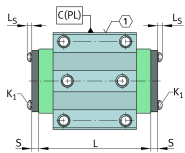

KIT.KWVE35-B-OS-100 [🔗](#)

Kit de accesorios

Sealing and lubrication elements KIT for KUVE..

Información técnica

Variante de su producto actual

Size code	35	
Suffix	B	
KIT-number	100	Número final de KIT

Medidas principales y datos de rendimiento

S	-0,8 mm	Medida
≈m	2 g	Peso

Grado de contaminación

Yes	KIT adecuado para un grado muy ligero de contaminación
Yes	KIT adecuado para un grado ligero de contaminación
Yes	KIT adecuado para un grado moderado de contaminación
No	KIT adecuado para un grado grave de contaminación