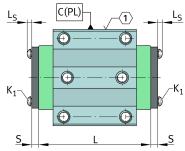

Información técnica

Variante de su producto actual

Size code	30	
Ejecución	W	Wide carriage
KIT-number	400	KIT end number

Medidas principales y datos de rendimiento

K₁	M3x30	Tornillo
L_S	1,57 mm	Medida tornillo
	S 2,5	Tornillo de hexágono interior
M_A	0,5 Nm	Par de apriete
S	14 mm	Medida
≈m	0,054 kg	Peso

Grado de contaminación

Yes	KIT adecuado para un grado muy ligero de contaminación
Yes	KIT adecuado para un grado ligero de contaminación
Yes	KIT adecuado para un grado moderado de contaminación
Yes	KIT adecuado para un grado grave de contaminación

Aumento de desplazamientos

Yes	Aumento importante de la fuerza desplazamiento