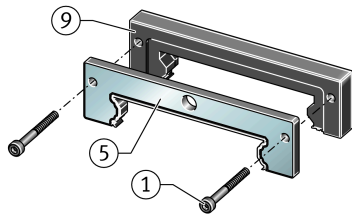

### Variante de su producto actual

Size code	30	
Ejecución	W	Wide carriage
KIT-number	400	KIT end number

### Medidas principales y datos de rendimiento

K <sub>1</sub>	M3x30	Tornillo
L <sub>S</sub>	1,57 mm	Medida tornillo
	S 2,5	Tornillo de hexágono interior
M <sub>A</sub>	0,5 Nm	Par de apriete
S	14 mm	Medida
≈m	0,054 kg	Peso