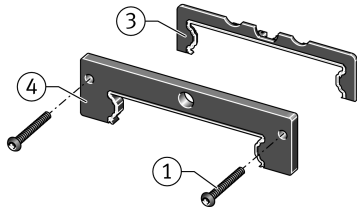

**KIT.KWVE30-W-300** [↗](#)

Kit de accesorios

Sealing and lubrication elements KIT for KUVE...-W

Información técnica

Variante de su producto actual

Size code	30	
Ejecución	W	Wide carriage
KIT-number	300	Número final de KIT

Medidas principales y datos de rendimiento

K ₁	M3x22	Tornillo
L _S	1,65 mm	Medida tornillo
	S 2,5	Tornillo de hexágono interior
M _A	0,5 Nm	Par de apriete
S	4,5 mm	Medida
≈m	14,8 g	Peso

Grado de contaminación