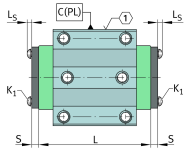

**KIT.KWVE30-W-300** [↗](#)

Kit de accesorios

Sealing and lubrication elements KIT for KUVE...-W

Información técnica

Variante de su producto actual

Size code	30	
Ejecución	W	Wide carriage
KIT-number	300	Número final de KIT

Medidas principales y datos de rendimiento

K ₁	M3x22	Tornillo
L _S	1,65 mm	Medida tornillo
	S 2,5	Tornillo de hexágono interior
M _A	0,5 Nm	Par de apriete
S	4,5 mm	Medida
≈m	14,8 g	Peso

Grado de contaminación