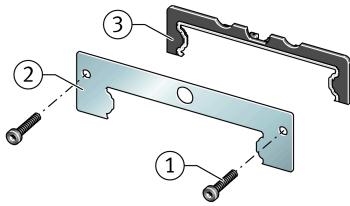

**KIT.KWVE30-W-200** [↗](#)

Kit de accesorios

Sealing and lubrication elements KIT for KUVE...-W

Información técnica

Variante de su producto actual

Size code	30	
Ejecución	W	Wide carriage
KIT-number	200	KIT end number

Medidas principales y datos de rendimiento

K ₁	M3x20	Tornillo
L _S	3 mm	Medida tornillo
S	0,8 mm	Medida
≈m	17,5 g	Peso

Grado de contaminación

Yes	KIT adecuado para un grado muy ligero de contaminación
Yes	KIT adecuado para un grado ligero de contaminación
Yes	KIT adecuado para un grado moderado de contaminación
No	KIT adecuado para un grado grave de contaminación