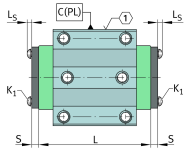

**KIT.KWVE30-W-200** [↗](#)

Kit de accesorios

Sealing and lubrication elements KIT for KUVE...-W

Información técnica

Variante de su producto actual

Size code	30	
Ejecución	W	Wide carriage
KIT-number	200	KIT end number

Medidas principales y datos de rendimiento

K ₁	M3x20	Tornillo
L _S	3 mm	Medida tornillo
S	0,8 mm	Medida
≈m	17,5 g	Peso

Grado de contaminación

Yes	KIT adecuado para un grado muy ligero de contaminación
Yes	KIT adecuado para un grado ligero de contaminación
Yes	KIT adecuado para un grado moderado de contaminación
No	KIT adecuado para un grado grave de contaminación