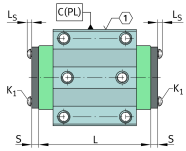

KIT.KWVE30-W-100 [↗](#)

Kit de accesorios

Sealing and lubrication elements KIT for KUVE...-W

Información técnica

Variante de su producto actual

Size code	30	
Ejecución	W	Wide carriage
KIT-number	100	Número final de KIT

Medidas principales y datos de rendimiento

S	0 mm	Medida
≈m	4 g	Peso

Grado de contaminación

Yes	KIT adecuado para un grado muy ligero de contaminación
Yes	KIT adecuado para un grado ligero de contaminación
Yes	KIT adecuado para un grado moderado de contaminación
No	KIT adecuado para un grado grave de contaminación