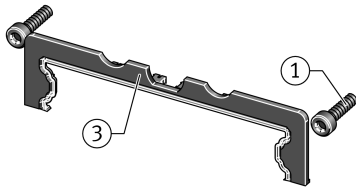

KIT.KWVE30-W-100 [↗](#)

Kit de accesorios

Sealing and lubrication elements KIT for KUVE...-W

Información técnica

Variante de su producto actual

Size code	30	
Ejecución	W	Wide carriage
KIT-number	100	Número final de KIT

Medidas principales y datos de rendimiento

S	0 mm	Medida
≈m	4 g	Peso

Grado de contaminación

Yes	KIT adecuado para un grado muy ligero de contaminación
Yes	KIT adecuado para un grado ligero de contaminación
Yes	KIT adecuado para un grado moderado de contaminación
No	KIT adecuado para un grado grave de contaminación