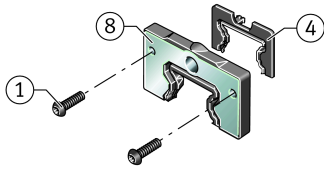

KIT.KWVE30-B-OS-320 [🔗](#)

Kit de accesorios

Sealing and lubrication elements KIT for KUVE..

Información técnica

Variante de su producto actual

Size code	30	
Suffix	B	
KIT-number	320	KIT end number

Medidas principales y datos de rendimiento

K ₁	M3x8	Tornillo
L _S	1,65 mm	Medida tornillo
	S 2,5	Tornillo de hexágono interior
M _A	0,35 Nm	Par de apriete
S	3,7 mm	Medida
≈m	16 g	Peso

Grado de contaminación

Yes	KIT adecuado para un grado muy ligero de contaminación
Yes	KIT adecuado para un grado ligero de contaminación
Yes	KIT adecuado para un grado moderado de contaminación
Yes	KIT adecuado para un grado grave de contaminación