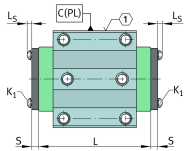

Información técnica

Variante de su producto actual

Size code	30	
Suffix	B	
KIT-number	310	KIT end number

Medidas principales y datos de rendimiento

K₁	M3x10	Tornillo
L_S	1,65 mm	Medida tornillo
	S 2,5	Tornillo de hexágono interior
M_A	0,35 Nm	Par de apriete
S	5 mm	Medida
≈m	19,601 g	Peso

Grado de contaminación

Yes	KIT adecuado para un grado muy ligero de contaminación
Yes	KIT adecuado para un grado ligero de contaminación
Yes	KIT adecuado para un grado moderado de contaminación
Yes	KIT adecuado para un grado grave de contaminación

Productos relacionados

Yes	KIT se puede readaptar

Aumento de desplazamientos

Yes	Aumento importante de la fuerza desplazamiento