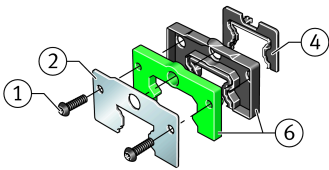

Información técnica

Variante de su producto actual

Size code	30	
Suffix	B	
KIT-number	310	KIT end number

Medidas principales y datos de rendimiento

K₁	M3x10	Tornillo
L_S	1,65 mm	Medida tornillo
	S 2,5	Tornillo de hexágono interior
M_A	0,35 Nm	Par de apriete
S	5 mm	Medida
≈m	19,601 g	Peso

Grado de contaminación

Yes	KIT adecuado para un grado muy ligero de contaminación
Yes	KIT adecuado para un grado ligero de contaminación
Yes	KIT adecuado para un grado moderado de contaminación
Yes	KIT adecuado para un grado grave de contaminación

Productos relacionados

Yes	KIT se puede readaptar

Aumento de desplazamientos

Yes	Aumento importante de la fuerza desplazamiento