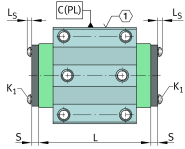

Información técnica

Variante de su producto actual

Size code	25	
Ejecución	W	Wide carriage
KIT-number	400	KIT end number

Medidas principales y datos de rendimiento

K₁	M3x28	Tornillo
L_S	1,65 mm	Medida tornillo
	S 2,5	Tornillo de hexágono interior
M_A	0,5 Nm	Par de apriete
S	14 mm	Medida
≈m	0,025 kg	Peso

Grado de contaminación

Yes	KIT adecuado para un grado muy ligero de contaminación
Yes	KIT adecuado para un grado ligero de contaminación
Yes	KIT adecuado para un grado moderado de contaminación
Yes	KIT adecuado para un grado grave de contaminación

Aumento de desplazamientos

Yes	Aumento importante de la fuerza desplazamiento