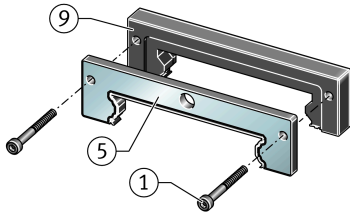

**KIT.KWVE25-W-400** [🔗](#)

Kit de accesorios

Sealing and lubrication elements KIT for KUVE...-W

Información técnica

Variante de su producto actual

Size code	25	
Ejecución	W	Wide carriage
KIT-number	400	KIT end number

Medidas principales y datos de rendimiento

K ₁	M3x28	Tornillo
L _S	1,65 mm	Medida tornillo
	S 2,5	Tornillo de hexágono interior
M _A	0,5 Nm	Par de apriete
S	14 mm	Medida
≈m	0,025 kg	Peso

Grado de contaminación