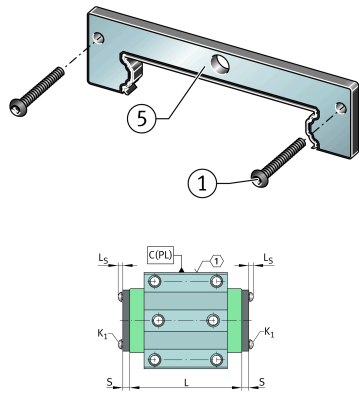

KIT.KWVE25-W-370 [🔗](#)
 Kit de accesorios
 Sealing and lubrication elements KIT for KUVE...-W

Información técnica

Variante de su producto actual

Size code	25	
Ejecución	W	Wide carriage
KIT-number	370	KIT end number

Medidas principales y datos de rendimiento

K ₁	M3x18	Tornillo
L _S	1,65 mm	Medida tornillo
	S 2,5	Tornillo de hexágono interior
M _A	0,5 Nm	Par de apriete
S	4,5 mm	Medida
≈m	0,015 kg	Peso

Grado de contaminación