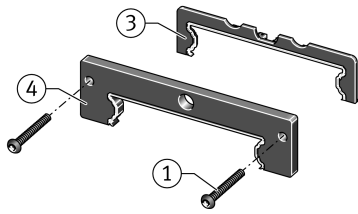

KIT.KWVE25-W-300 [↗](#)

Kit de accesorios

Sealing and lubrication elements KIT for KUVE...-W

Información técnica

Variante de su producto actual

Size code	25	
Ejecución	W	Wide carriage
KIT-number	300	Número final de KIT

Medidas principales y datos de rendimiento

K ₁	M3x18	Tornillo
L _S	1,65 mm	Medida tornillo
	S 2,5	Tornillo de hexágono interior
M _A	0,5 Nm	Par de apriete
S	4,5 mm	Medida
≈m	12,966 g	Peso

Grado de contaminación