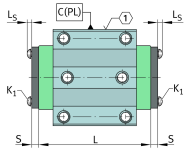

KIT.KWVE25-W-300 [↗](#)

Kit de accesorios

Sealing and lubrication elements KIT for KUVE...-W

Información técnica

Variante de su producto actual

Size code	25	
Ejecución	W	Wide carriage
KIT-number	300	Número final de KIT

Medidas principales y datos de rendimiento

K ₁	M3x18	Tornillo
L _S	1,65 mm	Medida tornillo
	S 2,5	Tornillo de hexágono interior
M _A	0,5 Nm	Par de apriete
S	4,5 mm	Medida
≈m	12,966 g	Peso

Grado de contaminación