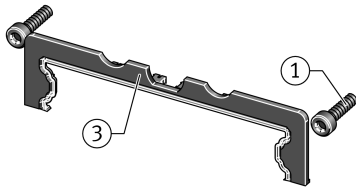

KIT.KWVE25-W-100 [↗](#)

Kit de accesorios

Sealing and lubrication elements KIT for KUVE...-W

Información técnica

Variante de su producto actual

| | | |
|------------|-----|---------------------|
| Size code | 25 | |
| Ejecución | W | Wide carriage |
| KIT-number | 100 | Número final de KIT |

Medidas principales y datos de rendimiento

| | | |
|----|---------|--------|
| S | 0 mm | Medida |
| ≈m | 2,886 g | Peso |

Grado de contaminación

| | |
|-----|--|
| Yes | KIT adecuado para un grado muy ligero de contaminación |
| Yes | KIT adecuado para un grado ligero de contaminación |
| Yes | KIT adecuado para un grado moderado de contaminación |
| No | KIT adecuado para un grado grave de contaminación |