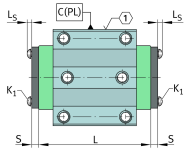

KIT.KWVE25-W-100 [↗](#)

Kit de accesorios

Sealing and lubrication elements KIT for KUVE...-W

Información técnica

Variante de su producto actual

| | | |
|------------|-----|---------------------|
| Size code | 25 | |
| Ejecución | W | Wide carriage |
| KIT-number | 100 | Número final de KIT |

Medidas principales y datos de rendimiento

| | | |
|----|---------|--------|
| S | 0 mm | Medida |
| ≈m | 2,886 g | Peso |

Grado de contaminación

| | |
|-----|--|
| Yes | KIT adecuado para un grado muy ligero de contaminación |
| Yes | KIT adecuado para un grado ligero de contaminación |
| Yes | KIT adecuado para un grado moderado de contaminación |
| No | KIT adecuado para un grado grave de contaminación |