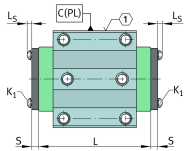

KIT.KWVE25-B-OS-370 [🔗](#)

Kit de accesorios

Sealing and lubrication elements KIT for KUVE..

Información técnica

Variante de su producto actual

Size code	25	
Suffix	B	
KIT-number	370	KIT end number

Medidas principales y datos de rendimiento

K ₁	M3x8	Tornillo
L _S	1,65 mm	Medida tornillo
	S 2,5	Tornillo de hexágono interior
M _A	0,35 Nm	Par de apriete
S	4,2 mm	Medida
≈m	7 g	Peso

Grado de contaminación

Yes	KIT adecuado para un grado muy ligero de contaminación
Yes	KIT adecuado para un grado ligero de contaminación
Yes	KIT adecuado para un grado moderado de contaminación
No	KIT adecuado para un grado grave de contaminación