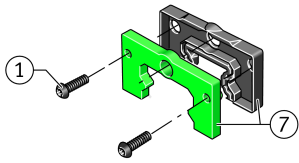

KIT.KWVE25-B-OS-370 [🔗](#)

Kit de accesorios

Sealing and lubrication elements KIT for KUVE..

Información técnica

Variante de su producto actual

Size code	25	
Suffix	B	
KIT-number	370	KIT end number

Medidas principales y datos de rendimiento

K ₁	M3x8	Tornillo
L _S	1,65 mm	Medida tornillo
	S 2,5	Tornillo de hexágono interior
M _A	0,35 Nm	Par de apriete
S	4,2 mm	Medida
≈m	7 g	Peso

Grado de contaminación

Yes	KIT adecuado para un grado muy ligero de contaminación
Yes	KIT adecuado para un grado ligero de contaminación
Yes	KIT adecuado para un grado moderado de contaminación
No	KIT adecuado para un grado grave de contaminación