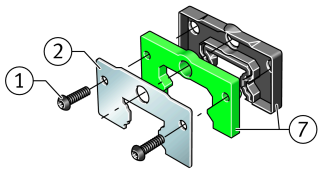

Información técnica

Variante de su producto actual

Size code	25	
Suffix	B	
KIT-number	360	KIT end number

Medidas principales y datos de rendimiento

K₁	M3x10	Tornillo
L_S	1,65 mm	Medida tornillo
	S 2,5	Tornillo de hexágono interior
M_A	0,35 Nm	Par de apriete
S	5 mm	Medida
≈m	11,3 g	Peso

Grado de contaminación

Yes	KIT adecuado para un grado muy ligero de contaminación
Yes	KIT adecuado para un grado ligero de contaminación
Yes	KIT adecuado para un grado moderado de contaminación
Yes	KIT adecuado para un grado grave de contaminación

Productos relacionados

Yes	KIT se puede readaptar

Aumento de desplazamientos

Yes	Aumento importante de la fuerza desplazamiento