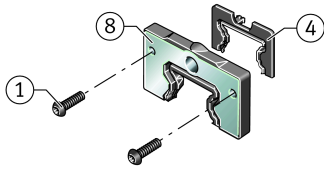

KIT.KWVE25-B-OS-320 [🔗](#)

Kit de accesorios

Sealing and lubrication elements KIT for KUVE..

Información técnica

Variante de su producto actual

Size code	25	
Suffix	B	
KIT-number	320	KIT end number

Medidas principales y datos de rendimiento

K ₁	M3x8	Tornillo
L _S	1,65 mm	Medida tornillo
	S 2,5	Tornillo de hexágono interior
M _A	0,35 Nm	Par de apriete
S	3,7 mm	Medida
≈m	9,9 g	Peso

Grado de contaminación

Yes	KIT adecuado para un grado muy ligero de contaminación
Yes	KIT adecuado para un grado ligero de contaminación
Yes	KIT adecuado para un grado moderado de contaminación
Yes	KIT adecuado para un grado grave de contaminación