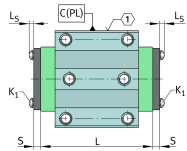

Información técnica

Variante de su producto actual

Size code	25	
Suffix	B	
KIT-number	320	KIT end number

Medidas principales y datos de rendimiento

K₁	M3x8	Tornillo
L_S	1,65 mm	Medida tornillo
	S 2,5	Tornillo de hexágono interior
M_A	0,35 Nm	Par de apriete
S	3,7 mm	Medida
≈m	9,9 g	Peso

Grado de contaminación

Yes	KIT adecuado para un grado muy ligero de contaminación
Yes	KIT adecuado para un grado ligero de contaminación
Yes	KIT adecuado para un grado moderado de contaminación
Yes	KIT adecuado para un grado grave de contaminación

Productos relacionados

Yes	KIT se puede readaptar

Aumento de desplazamientos

Yes	Aumento importante de la fuerza desplazamiento