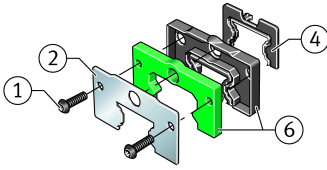

KIT.KWVE25-B-OS-310 [🔗](#)

Kit de accesorios

Sealing and lubrication elements KIT for KUVE..

Información técnica

Variante de su producto actual

Size code	25	
Suffix	B	
KIT-number	310	KIT end number

Medidas principales y datos de rendimiento

K ₁	M3x10	Tornillo
L _S	1,65 mm	Medida tornillo
	S 2,5	Tornillo de hexágono interior
M _A	0,35 Nm	Par de apriete
S	5 mm	Medida
≈m	11 g	Peso

Grado de contaminación

Yes	KIT adecuado para un grado muy ligero de contaminación
Yes	KIT adecuado para un grado ligero de contaminación
Yes	KIT adecuado para un grado moderado de contaminación
Yes	KIT adecuado para un grado grave de contaminación