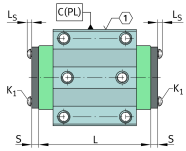

**KIT.KWVE20-W-300** [↗](#)

Kit de accesorios

Sealing and lubrication elements KIT for KUVE...-W

Información técnica

Variante de su producto actual

Size code	20	
Ejecución	W	Wide carriage
KIT-number	300	Número final de KIT

Medidas principales y datos de rendimiento

K ₁	M2.5x18	Tornillo
L _S	1,5 mm	Medida tornillo
	S 2	Tornillo de hexágono interior
M _A	0,5 Nm	Par de apriete
S	4,5 mm	Medida
≈m	2,4 g	Peso

Grado de contaminación