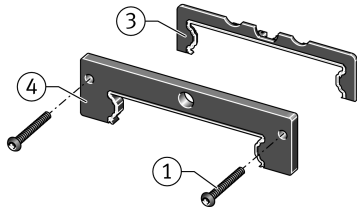

**KIT.KWVE20-W-300** [↗](#)

Kit de accesorios

Sealing and lubrication elements KIT for KUVE...-W

Información técnica

Variante de su producto actual

Size code	20	
Ejecución	W	Wide carriage
KIT-number	300	Número final de KIT

Medidas principales y datos de rendimiento

K ₁	M2.5x18	Tornillo
L _S	1,5 mm	Medida tornillo
	S 2	Tornillo de hexágono interior
M _A	0,5 Nm	Par de apriete
S	4,5 mm	Medida
≈m	2,4 g	Peso

Grado de contaminación