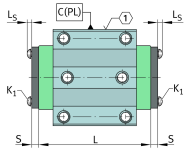

Información técnica

Variante de su producto actual

Size code	20	
Ejecución	W	Wide carriage
KIT-number	200	KIT end number

Medidas principales y datos de rendimiento

K₁	M2,5x16	Tornillo
L_S	2,5 mm	Medida tornillo
S	0,8 mm	Medida
≈m	11,8 g	Peso

Grado de contaminación

Yes	KIT adecuado para un grado muy ligero de contaminación
Yes	KIT adecuado para un grado ligero de contaminación
Yes	KIT adecuado para un grado moderado de contaminación
No	KIT adecuado para un grado grave de contaminación

Aumento de desplazamientos

Yes	KIT adecuado para un grado moderado de contaminación