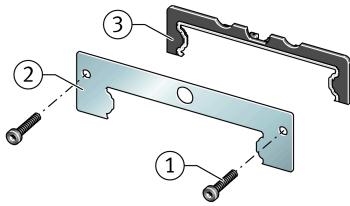

### Variante de su producto actual

Size code	20	
Ejecución	W	Wide carriage
KIT-number	200	KIT end number

### Medidas principales y datos de rendimiento

K <sub>1</sub>	M2,5x16	Tornillo
L <sub>S</sub>	2,5 mm	Medida tornillo
S	0,8 mm	Medida
≈m	11,8 g	Peso