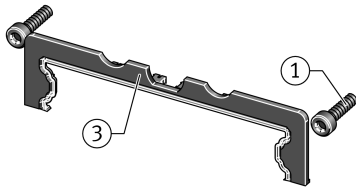

KIT.KWVE20-W-100 [↗](#)

Kit de accesorios

Sealing and lubrication elements KIT for KUVE...-W

Información técnica

Variante de su producto actual

Size code	20	
Ejecución	W	Wide carriage
KIT-number	100	Número final de KIT

Medidas principales y datos de rendimiento

S	0 mm	Medida
≈m	1,546 g	Peso

Grado de contaminación

Yes	KIT adecuado para un grado muy ligero de contaminación
Yes	KIT adecuado para un grado ligero de contaminación
Yes	KIT adecuado para un grado moderado de contaminación
No	KIT adecuado para un grado grave de contaminación