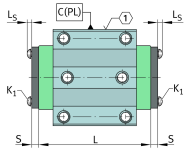

KIT.KWVE20-W-100 [↗](#)

Kit de accesorios

Sealing and lubrication elements KIT for KUVE...-W

Información técnica

Variante de su producto actual

Size code	20	
Ejecución	W	Wide carriage
KIT-number	100	Número final de KIT

Medidas principales y datos de rendimiento

S	0 mm	Medida
≈m	1,546 g	Peso

Grado de contaminación

Yes	KIT adecuado para un grado muy ligero de contaminación
Yes	KIT adecuado para un grado ligero de contaminación
Yes	KIT adecuado para un grado moderado de contaminación
No	KIT adecuado para un grado grave de contaminación