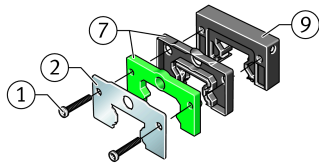

Información técnica

Variante de su producto actual

Size code	20	
Suffix	B	
KIT-number	430	KIT end number

Medidas principales y datos de rendimiento

K₁	M2x18	Tornillo
L_S	1,3 mm	Medida tornillo
	S 1,5	Tornillo de hexágono interior
M_A	0,2 Nm	Par de apriete
S	14 mm	Medida
≈m	17,8 g	Peso

Grado de contaminación

Yes	KIT adecuado para un grado muy ligero de contaminación
Yes	KIT adecuado para un grado ligero de contaminación
Yes	KIT adecuado para un grado moderado de contaminación
Yes	KIT adecuado para un grado grave de contaminación

Productos relacionados

Yes	KIT se puede readaptar

Aumento de desplazamientos

Yes	Aumento importante de la fuerza desplazamiento