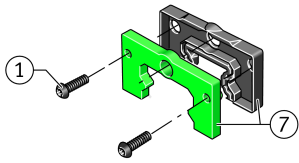

KIT.KWVE20-B-OS-370 [🔗](#)

Kit de accesorios

Sealing and lubrication elements KIT for KUVE..

Información técnica

Variante de su producto actual

Size code	20	
Suffix	B	
KIT-number	370	KIT end number

Medidas principales y datos de rendimiento

K ₁	M2x8	Tornillo
L _S	1,3 mm	Medida tornillo
	S 1,5	Tornillo de hexágono interior
M _A	0,2 Nm	Par de apriete
S	4,2 mm	Medida
≈m	5,1 g	Peso

Grado de contaminación

Yes	KIT adecuado para un grado muy ligero de contaminación
Yes	KIT adecuado para un grado ligero de contaminación
Yes	KIT adecuado para un grado moderado de contaminación
No	KIT adecuado para un grado grave de contaminación