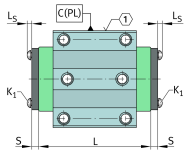

KIT.KWVE20-B-OS-360 [↗](#)

Kit de accesorios

Sealing and lubrication elements KIT for KUVE..

Información técnica

Variante de su producto actual

Size code	20
Suffix	B
KIT-number	360
KIT end number	

Medidas principales y datos de rendimiento

K ₁	M2x9	Tornillo
L _S	1,3 mm	Medida tornillo
S	1,5	Tornillo de hexágono interior
M _A	0,2 Nm	Par de apriete
S	5 mm	Medida
≈m	8,5 g	Peso

Grado de contaminación

Yes	KIT adecuado para un grado muy ligero de contaminación
Yes	KIT adecuado para un grado ligero de contaminación
Yes	KIT adecuado para un grado moderado de contaminación
Yes	KIT adecuado para un grado grave de contaminación