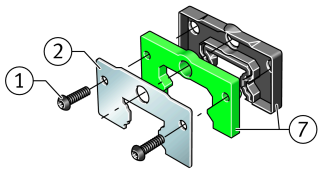

KIT.KWVE20-B-OS-360 [↗](#)

Kit de accesorios

Sealing and lubrication elements KIT for KUVE..

Información técnica

Variante de su producto actual

Size code	20
Suffix	B
KIT-number	360
KIT end number	

Medidas principales y datos de rendimiento

K ₁	M2x9	Tornillo
L _S	1,3 mm	Medida tornillo
S	1,5	Tornillo de hexágono interior
M _A	0,2 Nm	Par de apriete
S	5 mm	Medida
≈m	8,5 g	Peso

Grado de contaminación

Yes	KIT adecuado para un grado muy ligero de contaminación
Yes	KIT adecuado para un grado ligero de contaminación
Yes	KIT adecuado para un grado moderado de contaminación
Yes	KIT adecuado para un grado grave de contaminación