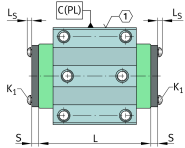

Información técnica

Variante de su producto actual

Size code	20
Suffix	B
KIT-number	330
KIT end number	

Medidas principales y datos de rendimiento

K₁	M2x8	Tornillo
L_S	1,3 mm	Medida tornillo
S	1,5	Tornillo de hexágono interior
M_A	0,2 Nm	Par de apriete
S	4,5 mm	Medida
≈m	10,5 g	Peso

Grado de contaminación

Yes	KIT adecuado para un grado muy ligero de contaminación
Yes	KIT adecuado para un grado ligero de contaminación
Yes	KIT adecuado para un grado moderado de contaminación
Yes	KIT adecuado para un grado grave de contaminación

Productos relacionados

Yes	KIT se puede readaptar

Aumento de desplazamientos

Yes	Aumento importante de la fuerza desplazamiento