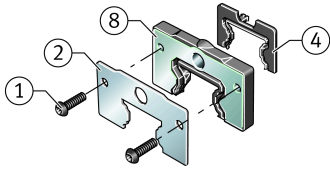

Información técnica

Variante de su producto actual

Size code	20
Suffix	B
KIT-number	330
KIT end number	

Medidas principales y datos de rendimiento

K₁	M2x8	Tornillo
L_S	1,3 mm	Medida tornillo
S	1,5	Tornillo de hexágono interior
M_A	0,2 Nm	Par de apriete
S	4,5 mm	Medida
≈m	10,5 g	Peso

Grado de contaminación

Yes	KIT adecuado para un grado muy ligero de contaminación
Yes	KIT adecuado para un grado ligero de contaminación
Yes	KIT adecuado para un grado moderado de contaminación
Yes	KIT adecuado para un grado grave de contaminación

Productos relacionados

Yes	KIT se puede readaptar

Aumento de desplazamientos

Yes	Aumento importante de la fuerza desplazamiento