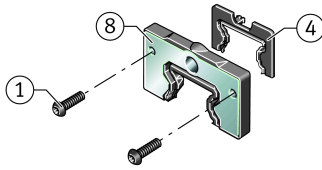

KIT.KWVE20-B-OS-320 [🔗](#)

Kit de accesorios

Sealing and lubrication elements KIT for KUVE..

Información técnica

Variante de su producto actual

Size code	20
Suffix	B
KIT-number	320
KIT end number	

Medidas principales y datos de rendimiento

K ₁	M2x8	Tornillo
L _S	1,3 mm	Medida tornillo
S	1,5	Tornillo de hexágono interior
M _A	0,2 Nm	Par de apriete
S	3,7 mm	Medida
≈m	7,2 g	Peso

Grado de contaminación

Yes	KIT adecuado para un grado muy ligero de contaminación
Yes	KIT adecuado para un grado ligero de contaminación
Yes	KIT adecuado para un grado moderado de contaminación
Yes	KIT adecuado para un grado grave de contaminación