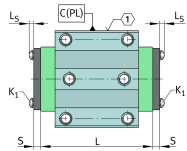

Información técnica

Variante de su producto actual

Size code	20
Suffix	B
KIT-number	320
KIT end number	

Medidas principales y datos de rendimiento

K₁	M2x8	Tornillo
L_S	1,3 mm	Medida tornillo
S	1,5	Tornillo de hexágono interior
M_A	0,2 Nm	Par de apriete
S	3,7 mm	Medida
≈m	7,2 g	Peso

Grado de contaminación

Yes	KIT adecuado para un grado muy ligero de contaminación
Yes	KIT adecuado para un grado ligero de contaminación
Yes	KIT adecuado para un grado moderado de contaminación
Yes	KIT adecuado para un grado grave de contaminación

Productos relacionados

Yes	KIT se puede readaptar

Aumento de desplazamientos

Yes	Aumento importante de la fuerza desplazamiento