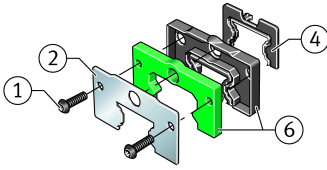

KIT.KWVE20-B-OS-310 [🔗](#)

Kit de accesorios

Sealing and lubrication elements KIT for KUVE..

Información técnica

Variante de su producto actual

Size code	20
Suffix	B
KIT-number	310
KIT end number	

Medidas principales y datos de rendimiento

K ₁	M2x9	Tornillo
L _S	1,3 mm	Medida tornillo
S	1,5	Tornillo de hexágono interior
M _A	0,2 Nm	Par de apriete
S	5 mm	Medida
≈m	3,45 g	Peso

Grado de contaminación

Yes	KIT adecuado para un grado muy ligero de contaminación
Yes	KIT adecuado para un grado ligero de contaminación
Yes	KIT adecuado para un grado moderado de contaminación
Yes	KIT adecuado para un grado grave de contaminación