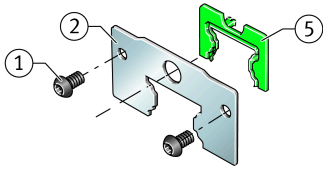

Información técnica

Variante de su producto actual

Size code	20	
Suffix	B	
KIT-number	220	Número final de KIT

Medidas principales y datos de rendimiento

K₁	M2x4	Tornillo
L_S	1,3 mm	Medida tornillo
	S 1,5	Tornillo de hexágono interior
M_A	0,2 Nm	Par de apriete
S	0 mm	Medida
≈m	4,5 g	Peso

Grado de contaminación

Yes	KIT adecuado para un grado muy ligero de contaminación
Yes	KIT adecuado para un grado ligero de contaminación
No	KIT adecuado para un grado moderado de contaminación
No	KIT adecuado para un grado grave de contaminación

Productos relacionados

Yes	KIT se puede readaptar

Aumento de desplazamientos

Yes	Pequeño aumento de la fuerza de desplazamiento