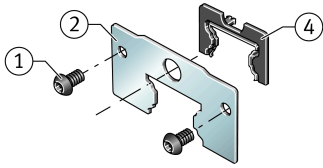

KIT.KWVE20-B-OS-200 [🔗](#)

Kit de accesorios

Sealing and lubrication elements KIT for KUVE..

Información técnica

Variante de su producto actual

Size code	20	
Suffix	B	
KIT-number	200	KIT end number

Medidas principales y datos de rendimiento

K ₁	M2x4	Tornillo
L _S	1,3 mm	Medida tornillo
	S 1,5	Tornillo de hexágono interior
M _A	0,2 Nm	Par de apriete
S	0 mm	Medida
≈m	4,5 g	Peso

Grado de contaminación

Yes	KIT adecuado para un grado muy ligero de contaminación
Yes	KIT adecuado para un grado ligero de contaminación
Yes	KIT adecuado para un grado moderado de contaminación
No	KIT adecuado para un grado grave de contaminación