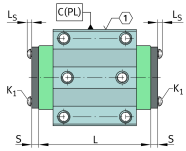

Información técnica

Variante de su producto actual

Size code	15	
Ejecución	W	Wide carriage
KIT-number	400	KIT end number

Medidas principales y datos de rendimiento

K₁	M2x25	Tornillo
L_S	1,3 mm	Medida tornillo
	S 1,5	Tornillo de hexágono interior
M_A	0,5 Nm	Par de apriete
S	13 mm	Medida
≈m	0,02 kg	Peso

Grado de contaminación

Yes	KIT adecuado para un grado muy ligero de contaminación
Yes	KIT adecuado para un grado ligero de contaminación
Yes	KIT adecuado para un grado moderado de contaminación
Yes	KIT adecuado para un grado grave de contaminación

Aumento de desplazamientos

Yes	Aumento importante de la fuerza desplazamiento