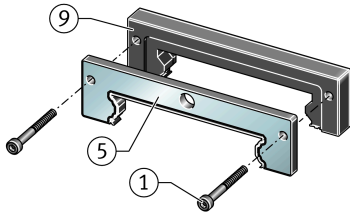

**KIT.KWVE15-W-400** [🔗](#)

Kit de accesorios

Sealing and lubrication elements KIT for KUVE...-W

Información técnica

Variante de su producto actual

Size code	15	
Ejecución	W	Wide carriage
KIT-number	400	KIT end number

Medidas principales y datos de rendimiento

K ₁	M2x25	Tornillo
L _S	1,3 mm	Medida tornillo
	S 1,5	Tornillo de hexágono interior
M _A	0,5 Nm	Par de apriete
S	13 mm	Medida
≈m	0,02 kg	Peso

Grado de contaminación