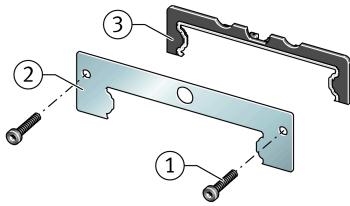

KIT.KWVE15-W-200 [↗](#)

Kit de accesorios

Sealing and lubrication elements KIT for KUVE...-W

Información técnica

Variante de su producto actual

Size code	15	
Ejecución	W	Wide carriage
KIT-number	200	KIT end number

Medidas principales y datos de rendimiento

K ₁	M2x12	Tornillo
L _S	2 mm	Medida tornillo
S	0,8 mm	Medida
≈m	4,5 g	Peso

Grado de contaminación

Yes	KIT adecuado para un grado muy ligero de contaminación
Yes	KIT adecuado para un grado ligero de contaminación
Yes	KIT adecuado para un grado moderado de contaminación
No	KIT adecuado para un grado grave de contaminación