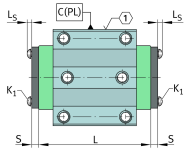

KIT.KWVE15-W-200 [↗](#)

Kit de accesorios

Sealing and lubrication elements KIT for KUVE...-W

Información técnica

Variante de su producto actual

Size code	15	
Ejecución	W	Wide carriage
KIT-number	200	KIT end number

Medidas principales y datos de rendimiento

K ₁	M2x12	Tornillo
L _S	2 mm	Medida tornillo
S	0,8 mm	Medida
≈m	4,5 g	Peso

Grado de contaminación

Yes	KIT adecuado para un grado muy ligero de contaminación
Yes	KIT adecuado para un grado ligero de contaminación
Yes	KIT adecuado para un grado moderado de contaminación
No	KIT adecuado para un grado grave de contaminación