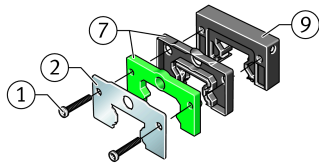

KIT.KWVE15-B-OS-430 [🔗](#)

Kit de accesorios

Sealing and lubrication elements KIT for KUVE..

Información técnica

Variante de su producto actual

Size code	15	
Suffix	B	
KIT-number	430	KIT end number

Medidas principales y datos de rendimiento

K ₁	M2x18	Tornillo
L _S	1,3 mm	Medida tornillo
	S 1,5	Tornillo de hexágono interior
M _A	0,2 Nm	Par de apriete
S	14,9 mm	Medida
≈m	12,8 g	Peso

Grado de contaminación

Yes	KIT adecuado para un grado muy ligero de contaminación
Yes	KIT adecuado para un grado ligero de contaminación
Yes	KIT adecuado para un grado moderado de contaminación
Yes	KIT adecuado para un grado grave de contaminación