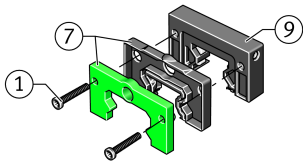

Información técnica

Variante de su producto actual

Size code	15	
Suffix	B	
KIT-number	400	KIT end number

Medidas principales y datos de rendimiento

K₁	M2x17	Tornillo
L_S	1,3 mm	Medida tornillo
	S 1,5	Tornillo de hexágono interior
M_A	0,2 Nm	Par de apriete
S	14,1 mm	Medida
≈m	10,4 g	Peso

Grado de contaminación

Yes	KIT adecuado para un grado muy ligero de contaminación
Yes	KIT adecuado para un grado ligero de contaminación
Yes	KIT adecuado para un grado moderado de contaminación
No	KIT adecuado para un grado grave de contaminación

Productos relacionados

Yes	KIT se puede readaptar

Aumento de desplazamientos

Yes	Aumento importante de la fuerza desplazamiento